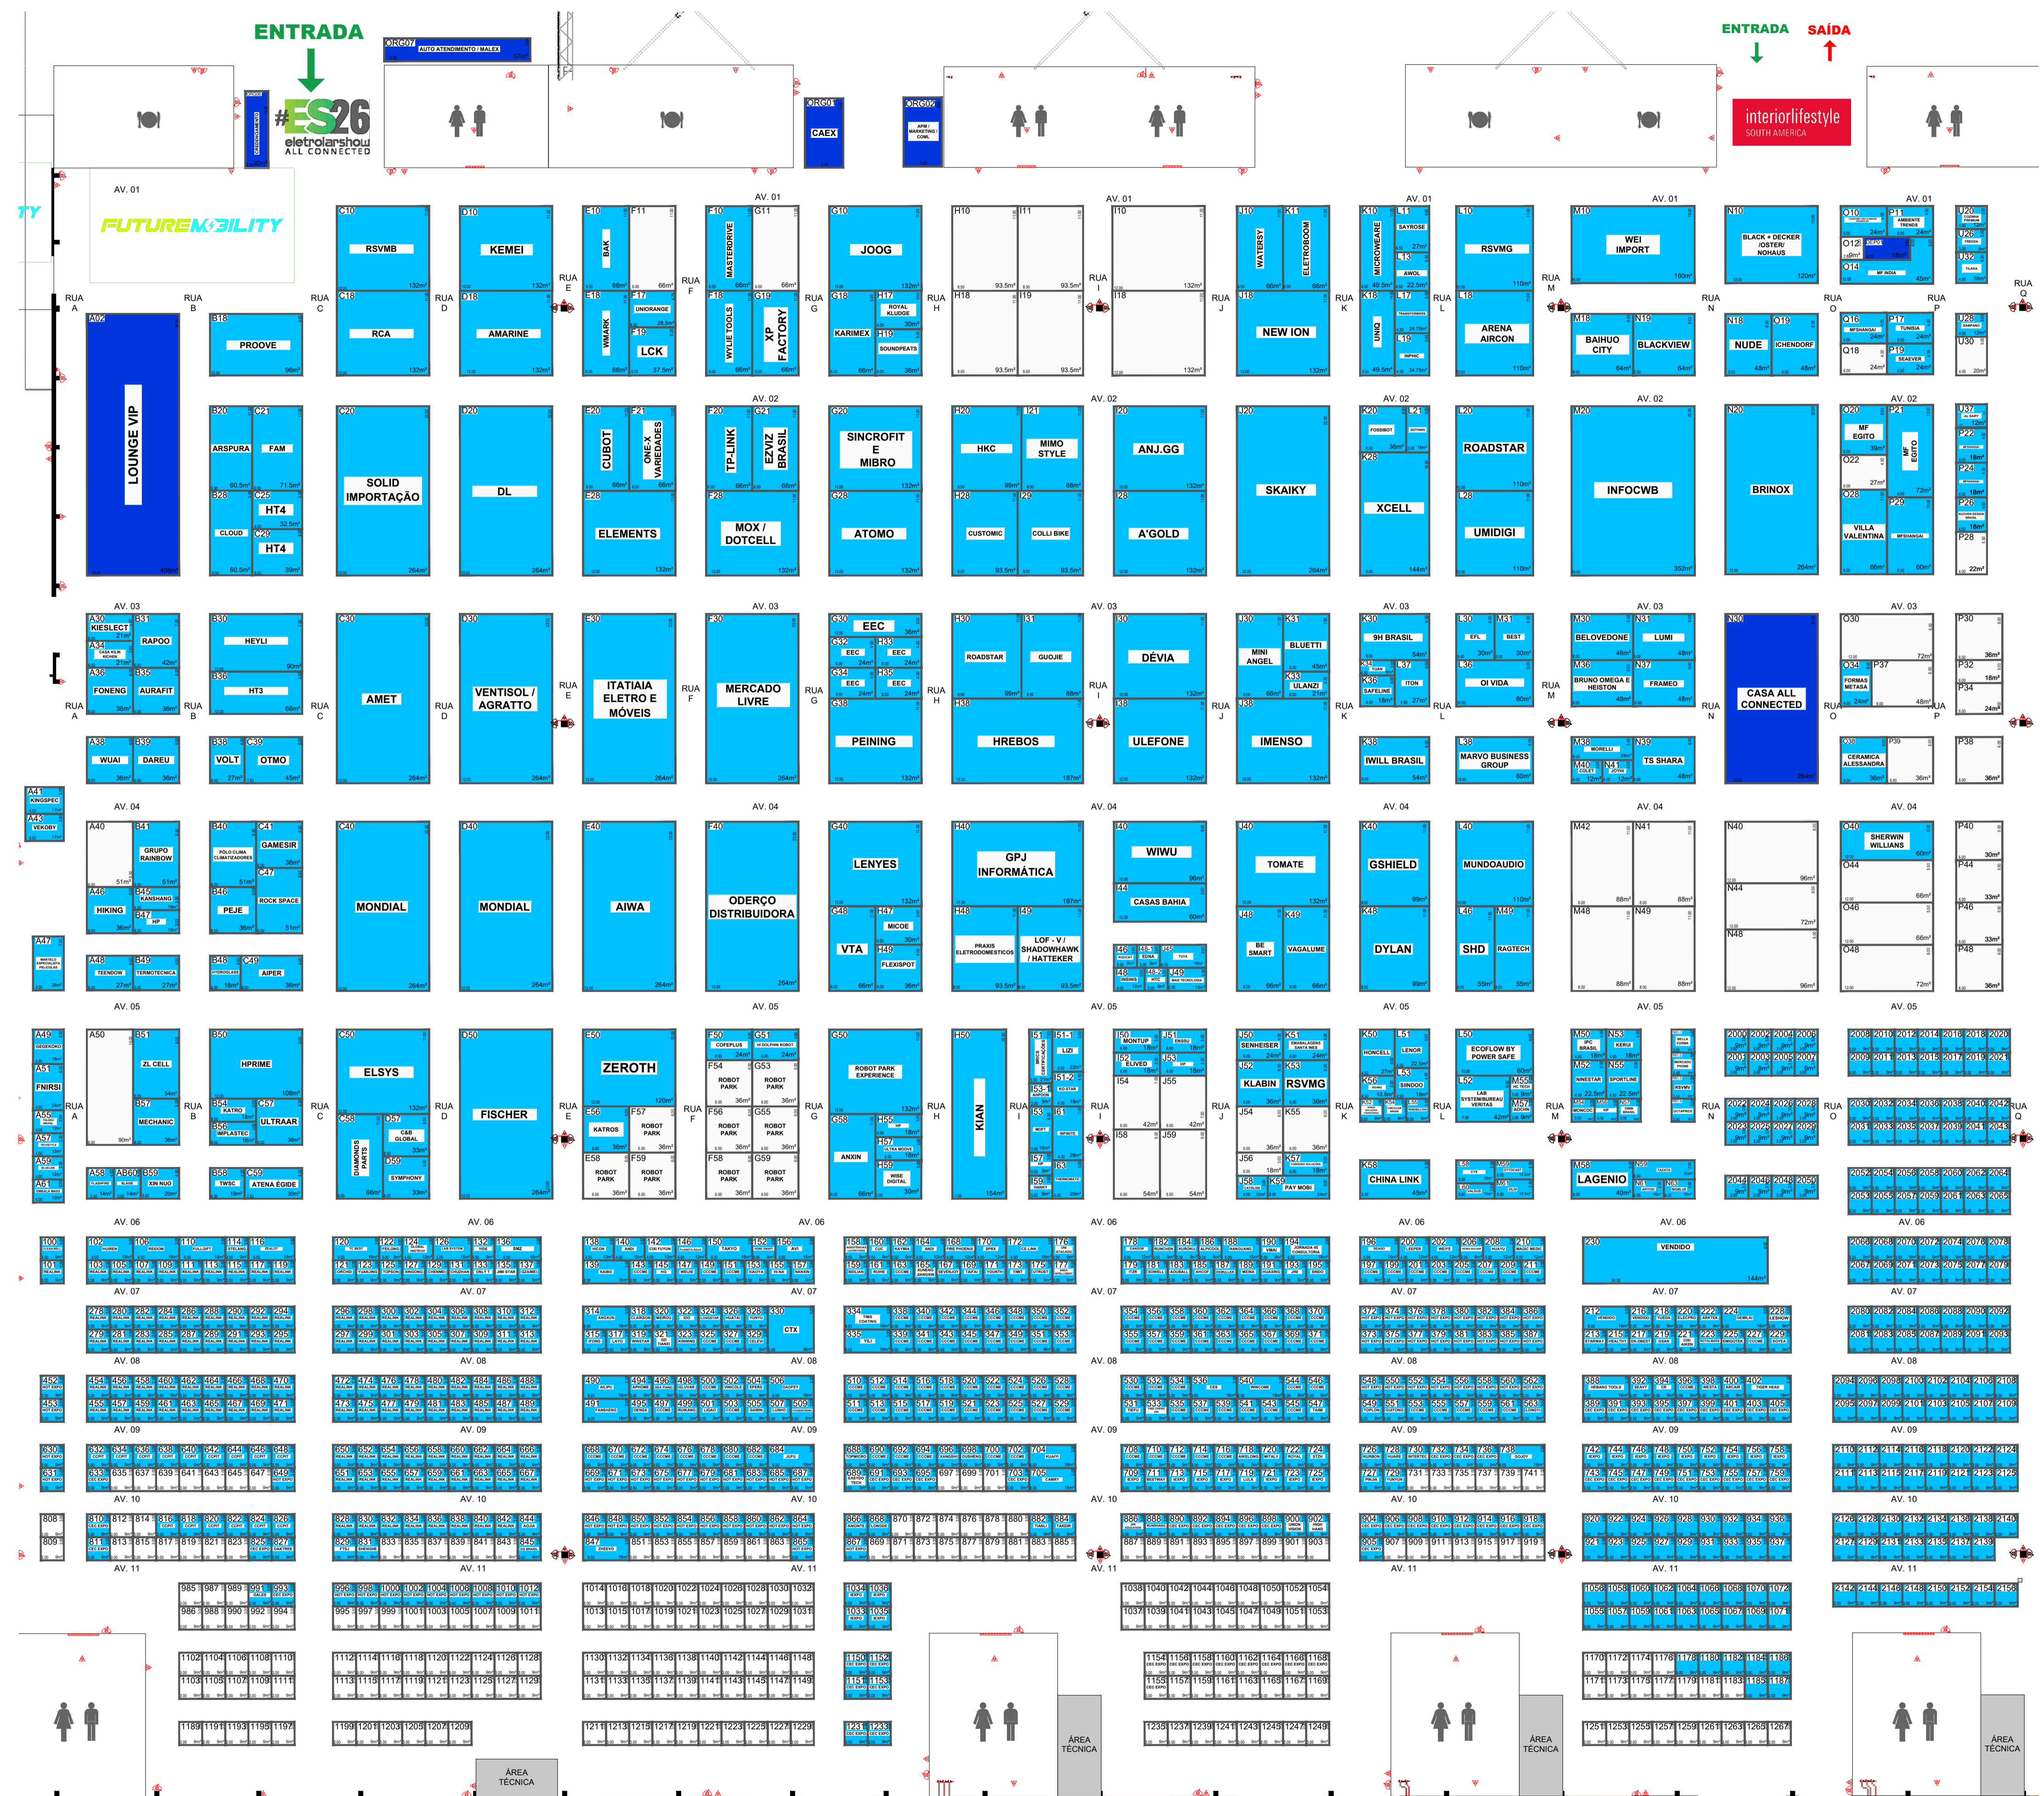

#ES26

eletrolarshow

ALL CONNECTED

19ª Edição - De 22 a 25 de junho de 2026
 13h às 21h - Distrito Anhembi
 Av. Olavo Fontoura, 1209 - Santana
www.eletrolarshow.com.br

MAPA ATUALIZADO EM: 02/04/2026 16H00